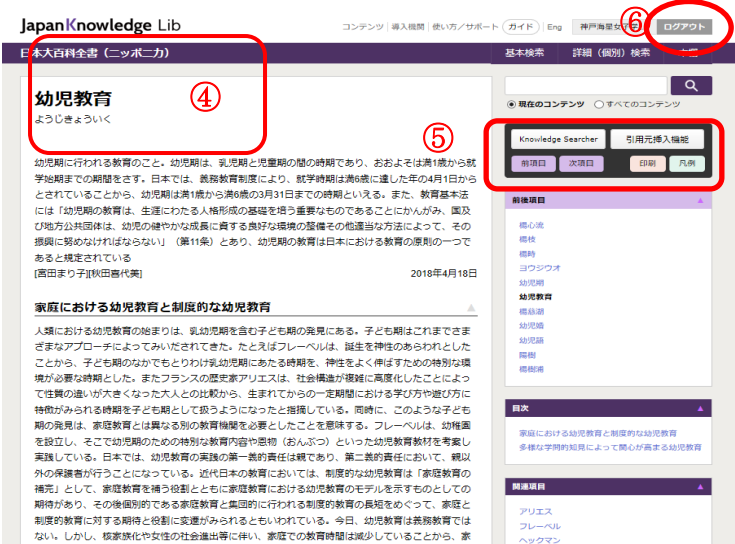

# JapanKnowledge Lib 「基本検索」

辞書・事典の「見出し」で検索します。

1

① 調べたい事柄や用語等、キーワードを入力し、右の「検索」をクリックします。

「幼児教育」と入力した場合の結果です。

2

② 「幼児教育」について掲載されている辞書・事典が表示されます。  
③ 様々な辞書・事典の定義づけを確認できます。目的に合っているとと思われるものをクリックすると、該当する記載が表示されます。

選択した項目を確認します。

3

④ 『日本大百科全書 (ニッポニカ)』に掲載の「幼児教育」の項目です。「家庭での課題」や「幼児教育の社会化」など、幼児教育について重要な学術情報が得られます。  
⑤ 「Knowledge searcher」を ON の状態にして文中の語句をドラッグすると、辞書機能が働きます。「引用元挿入機能」を ON の状態にした場合には引用情報を付加する機能が働きます。  
⑥ 利用後は必ず **ログアウト** をクリックしてログアウトしてください。