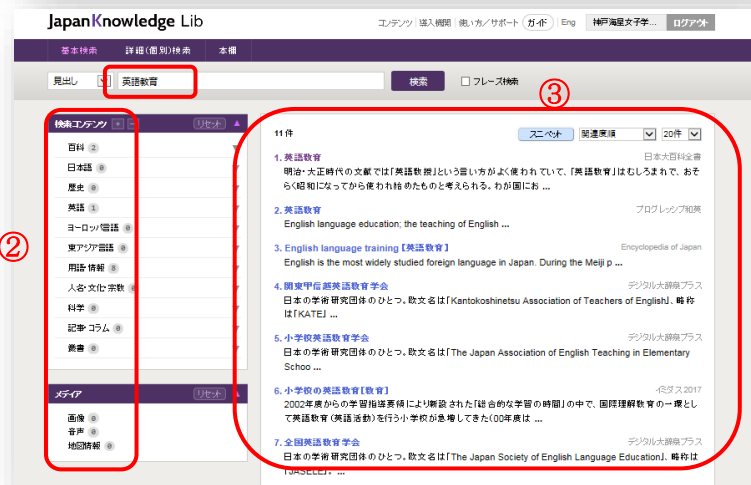

JapanKnowledge Lib 「基本検索」

辞書・事典の「見出し」を探します。

1

① 調べたい事柄や用語等、キーワードを入力し、右の「検索」をクリックします。

「英語教育」と入力した場合の結果です。

2

② 「英語教育」について掲載されている辞書や事典が表示されます。
③ 様々な辞書・事典の定義づけを確認できます。目的に合っていると思われるものをクリックすると、該当する記載が表示されます。

選択した項目を確認します。

3

④ 『日本大百科全書 (ニッポニカ)』に掲載の「英語教育」の項目です。英語教育の「歴史」や「英語教授法の歩み」など、英語教育について重要な学術情報が得られます。
⑤ 「Knowledge searcher」をONの状態にして文中の語句をドラッグすると、辞書機能が働きます。「引用元挿入機能」をONの状態にした場合には引用情報を付加する機能が働きます。
⑥ 利用後は必ず「ログアウト」をクリックしてログアウトしてください。