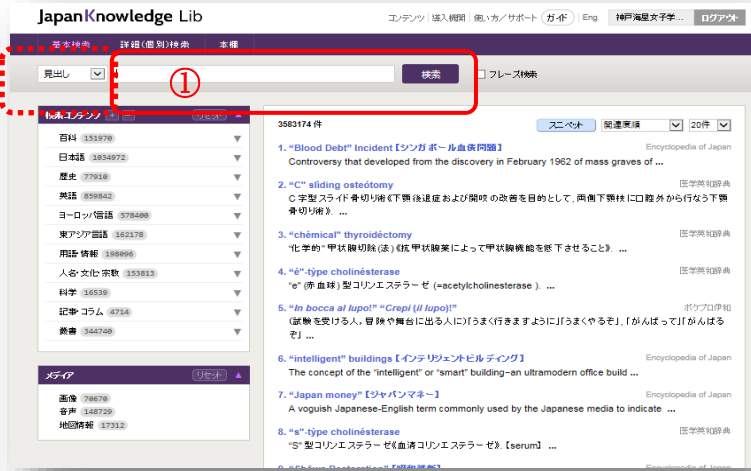

JapanKnowledge Lib 「基本検索」

辞書・事典の「見出し」を探します。

1

① 調べたい事柄や用語等、キーワードを入力し、右の「検索」をクリックします。

「英語教育」と入力した場合の結果です。

2

② 「英語教育」について掲載されている辞書や事典が表示されます。
③ 様々な辞書・事典の定義づけを確認できます。目的に合っていると思われるものをクリックすると、該当する記載が表示されます。

選択した項目を確認します。

3

④ 『日本大百科全書 (ニッポニカ)』に掲載の「英語教育」の項目です。英語教育の「歴史」や「英語教授法の歩み」など、英語教育について重要な学術情報が得られます。
⑤ 「Knowledge searcher」をONの状態にして文中の語句をドラッグすると、辞書機能が働きます。「引用元挿入機能」をONの状態にした場合には引用情報を付加する機能が働きます。
⑥ 利用後は必ず「ログアウト」をクリックしてログアウトしてください。