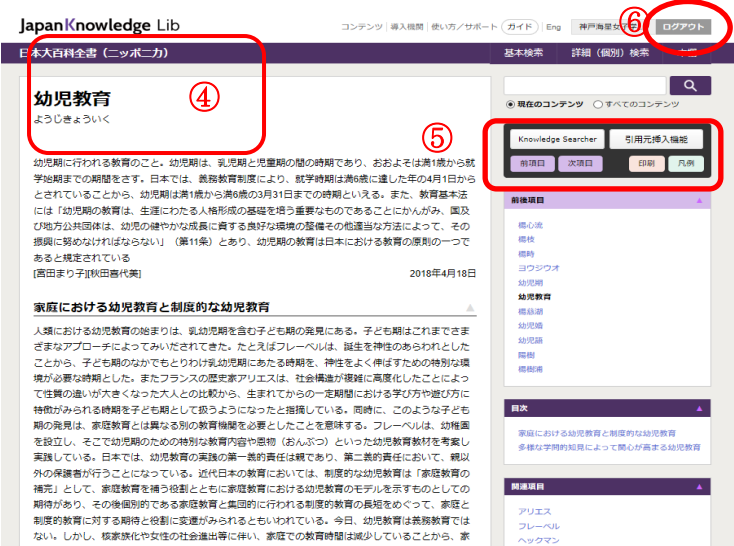

JapanKnowledge Lib

辞書・事典の「見出し」で検索します。

① 調べたい事柄や用語等、キーワードを入力し、右の「検索」をクリックします。

「幼児教育」と入力した場合の結果です。

② 「幼児教育」について掲載されている辞書・事典が表示されます。
③ 様々な辞書・事典の定義づけを確認できます。目的に合っているとと思われるものをクリックすると、該当する記載が表示されます。

選択した項目を確認します。

④ 『日本大百科全書 (ニッポニカ)』に掲載の「幼児教育」の項目です。「家庭での課題」や「幼児教育の社会化」など、幼児教育について重要な学術情報が得られます。
⑤ 「Knowledge searcher」を ON の状態にして文中の語句をドラッグすると、辞書機能が働きます。「引用元挿入機能」を ON の状態にした場合には引用情報を付加する機能が働きます。
⑥ 利用後は必ず **ログアウト** をクリックしてログアウトしてください。