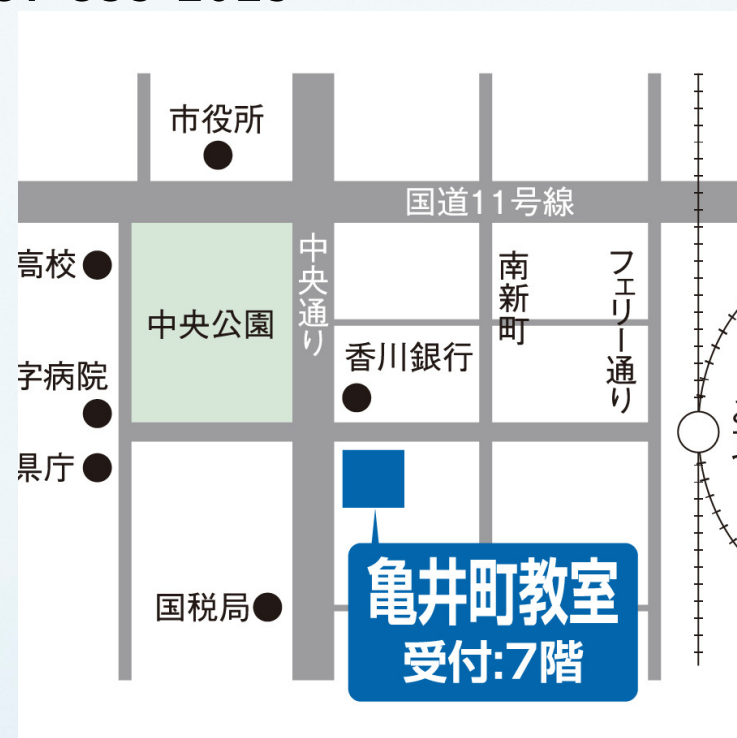

神戸海星女子学院大学

兵庫県神戸市灘区青谷町2-7-1

詳しくはコチラ

人を支え、輝く。

神戸海星女子学院大学

2023年度

WEB出願 公募制推薦入試

高松 試験場 新設

【日程】

I期

11/6
(日)

II期

11/27
(日)

III期

12/18
(日)

【選考方法】

・基礎学力判定（英語または国語）・個人面接・調査書・推薦書

【会場】

高松高等予備校 亀井町教室
香川県高松市亀井町8-10
Tel.087-835-1015

全国でも数少ない「W学修+α」が学べる大学です

英語観光学科

英語

× 観光

+ 心理

こども

× 心理

+ 外国語

心理こども学科

神戸にある1学年95名の「**小さな大学**」です。
一人ひとりに寄り添ったサポートが「**大きな学び**」へと導きます

神戸海星女子学院大学

兵庫県神戸市灘区青谷町2-7-1

詳しくはコチラ