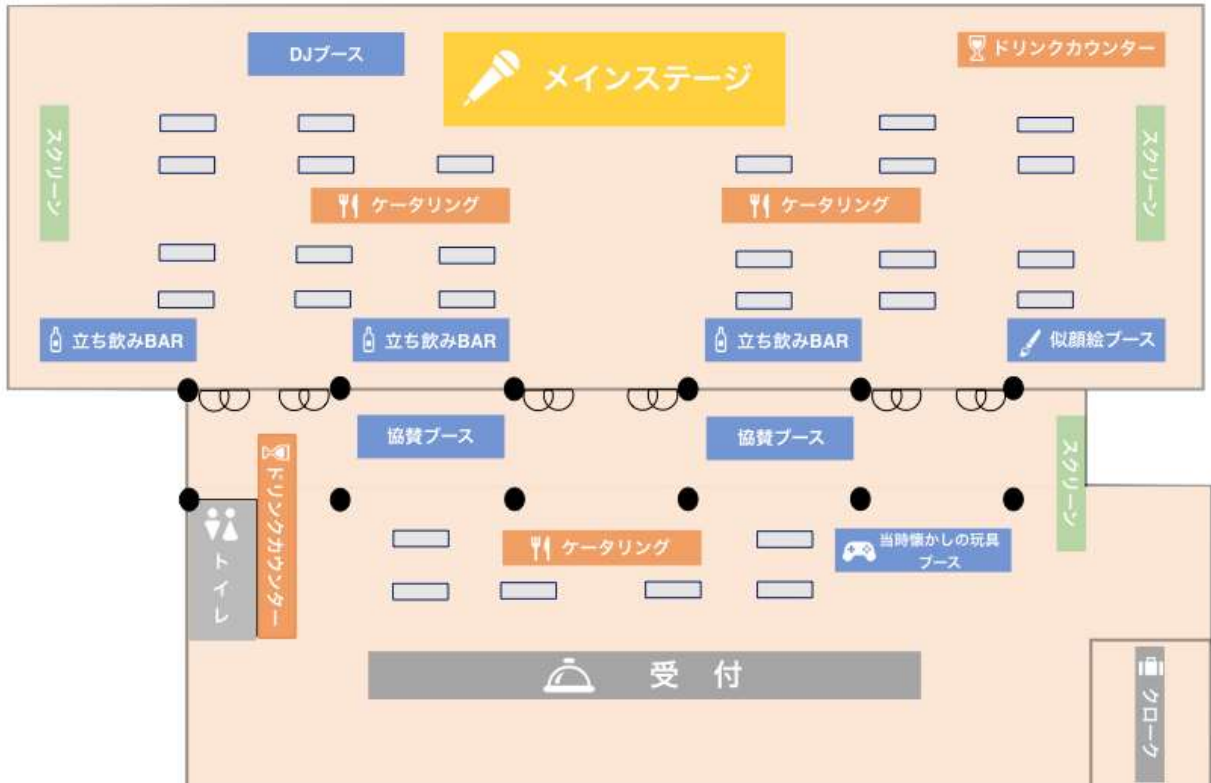

1. 開催時期

令和元年 12 月 28 日（土）16：30～18：30（16：00 開場予定）

2. 会場

KIITO（デザイン・クリエイティブセンター神戸）1 階（神戸市中央区小野浜町 1-4）

3. 参加対象者

次の要件のいずれにも該当する方

- ① 神戸市内の小学校または中学校、高等学校、大学・短大・専門学校等を卒業
- ② 平成 5 年 4 月 2 日～平成 8 年 4 月 1 日生まれ

※定員：500 名、会費：2,500 円

KIITO (デザイン・クリエイティブセンター神戸) 1階

コンテンツ

豪華景品ゲット！地区対抗ゲーム

神戸市出身タレントによるライブ

参加者No.1を決める！スマブラ大会

みんなの投票で流す曲を決める！
僕メロDJブース

神戸ご当地グルメ
日本酒飲み比べBAR

同級生と記念の1枚！似顔絵ブース