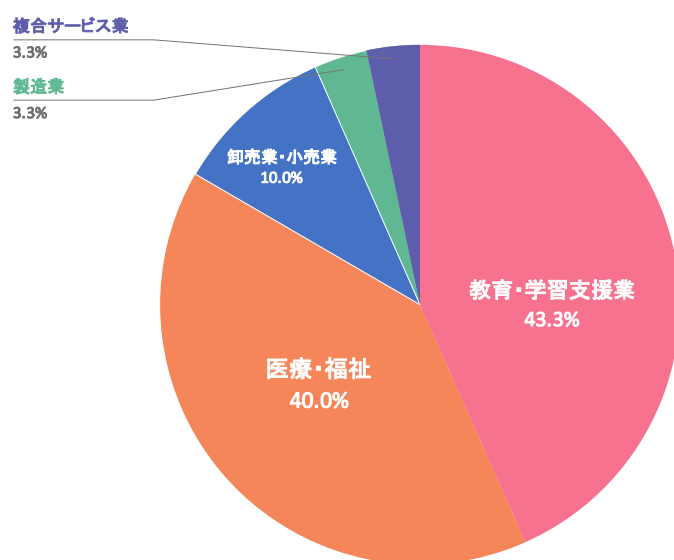

就職状況

2025(令和7年度)年度就職状況

[2026年5月1日現在]

現代人間学部	英語観光学科	心理こども学科	2025年度 大学計
卒業者数① (2025/3卒※)	7	18	25
就職希望者数②	5	15	20
②/①	71.4%	83.3%	80.0%
就職者数③	5	13	18
③/①	71.4%	72.2%	72.0%
就職率(③/②)	100.0%	86.7%	90.0%

英語観光学科 業種別就職状況

心理こども学科 業種別就職状況

2024(令和6年度)年度就職状況

[2025年5月1日現在]

現代人間学部	英語観光学科	心理こども学科	2024年度 大学計
卒業生数① (2025/3卒※)	35	39	74
就職希望者数②	32	30	62
②/①	91.4%	76.9%	83.8%
就職者数③	32	30	62
③/①	91.4%	76.9%	83.8%
就職率(③/②)	100.0%	100.0%	100.0%

英語観光学科 業種別就職状況

心理こども学科 業種別就職状況

2019(令和1)～2025年(令和7)度卒業生 就職先一覧

■建設業

(株)アーキテック / 平井建設(株) / ヨリオ建設 / 駒商(株) / (株)中商 / 積水ハウスリフォーム株式会社 / 梶田事務所

■製造業

ナカジマ鉄管(株) / YKK AP(株) / 日本テクノロジーソリューション(株) / 株式会社北星社 / 石崎プレス工業株式会社 / 株式会社奥谷金網製作所 / (株)高砂屋 / クリスピー・クリーム・ドーナツ・ジャパン(株) / 太平工材(株) / (株)エーデルワイス / ボールフィルタージャパン(株)