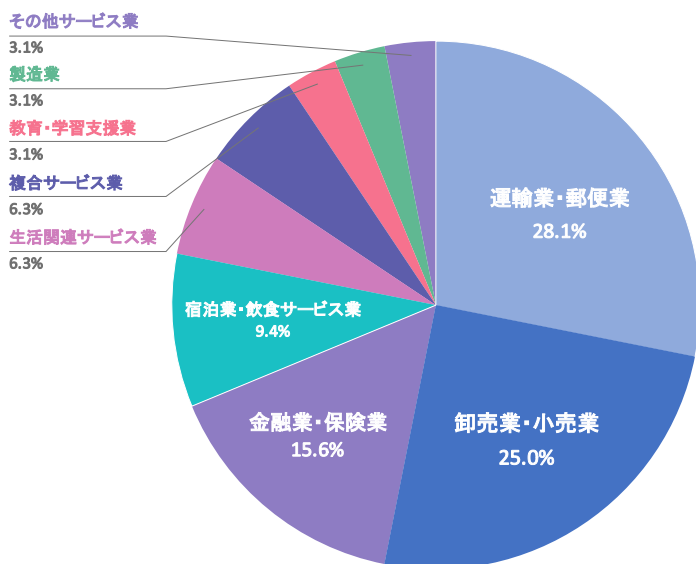

就職状況

2025(令和7年度)年度就職状況

[2026年5月1日現在]

現代人間学部	英語観光学科	心理こども学科	2025年度 大学計
卒業者数① (2025/3卒※)	7	18	25
就職希望者数②	5	15	20
②/①	71.4%	83.3%	80.0%
就職者数③	5	13	18
③/①	71.4%	72.2%	72.0%
就職率(③/②)	100.0%	86.7%	90.0%

英語観光学科 業種別就職状況

心理こども学科 業種別就職状況

2024(令和6年度)年度就職状況

[2025年5月1日現在]

現代人間学部	英語観光学科	心理こども学科	2024年度 大学計
卒業生数① (2025/3卒※)	35	39	74
就職希望者数②	32	30	62
②/①	91.4%	76.9%	83.8%
就職者数③	32	30	62
③/①	91.4%	76.9%	83.8%
就職率(③/②)	100.0%	100.0%	100.0%

英語観光学科 業種別就職状況

心理こども学科 業種別就職状況

2019(令和1)～2025年(令和7)度卒業生 就職先一覧

■建設業

(株)アーキテック / 平井建設(株) / ヨリオ建設 / 駒商(株) / (株)中商 / 積水ハウスリフォーム株式会社 / 梶田事務所

■製造業

ナカジマ鉄管(株) / YKK AP(株) / 日本テクノロジーソリューション(株) / 株式会社北星社 / 石崎プレス工業株式会社 / 株式会社奥谷金網製作所 / (株)高砂屋 / クリスピー・クリーム・ドーナツ・ジャパン(株) / 太平工材(株) / (株)エーデルワイス / ボールフィルタージャパン(株)