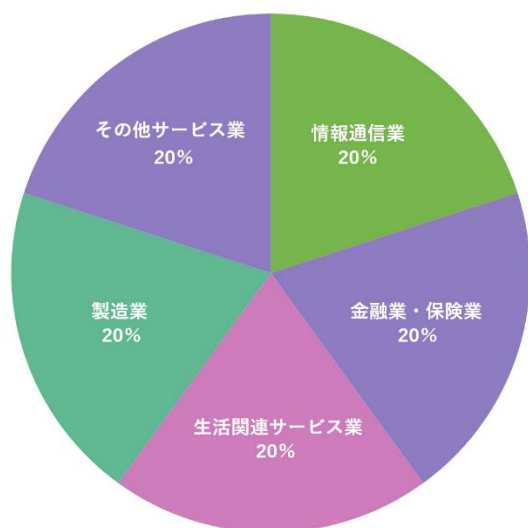

就職状況

2025(令和7年度)年度就職状況

[2026年5月1日現在]

現代人間学部	英語観光学科	心理こども学科	2025年度 大学計
卒業者数① (2025/3卒※)	7	18	25
就職希望者数②	5	15	20
②/①	71.4%	83.3%	80.0%
就職者数③	5	13	18
③/①	71.4%	72.2%	72.0%
就職率(③/②)	100.0%	86.7%	90.0%

英語観光学科 業種別就職状況

心理こども学科 業種別就職状況

2024(令和6年度)年度就職状況

[2025年5月1日現在]

現代人間学部	英語観光学科	心理こども学科	2024年度 大学計
卒業生数① (2025/3卒※)	35	39	74
就職希望者数②	32	30	62
②/①	91.4%	76.9%	83.8%
就職者数③	32	30	62
③/①	91.4%	76.9%	83.8%
就職率(③/②)	100.0%	100.0%	100.0%