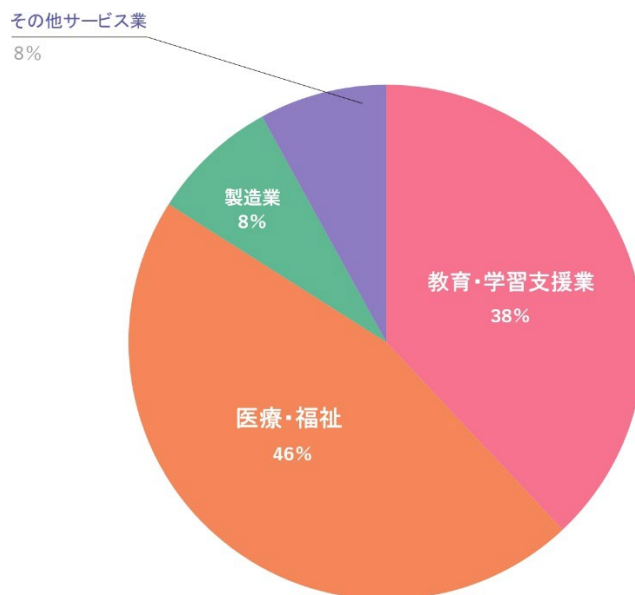

就職状況

2025(令和7年度)年度就職状況

[2026年5月1日現在]

現代人間学部	英語観光学科	心理こども学科	2025年度 大学計
卒業者数① (2025/3卒※)	7	18	25
就職希望者数②	5	15	20
②/①	71.4%	83.3%	80.0%
就職者数③	5	13	18
③/①	71.4%	72.2%	72.0%
就職率(③/②)	100.0%	86.7%	90.0%

英語観光学科 業種別就職状況

心理こども学科 業種別就職状況

2024(令和6年度)年度就職状況

[2025年5月1日現在]

現代人間学部	英語観光学科	心理こども学科	2024年度 大学計
卒業生数① (2025/3卒※)	35	39	74
就職希望者数②	32	30	62
②/①	91.4%	76.9%	83.8%
就職者数③	32	30	62
③/①	91.4%	76.9%	83.8%
就職率(③/②)	100.0%	100.0%	100.0%