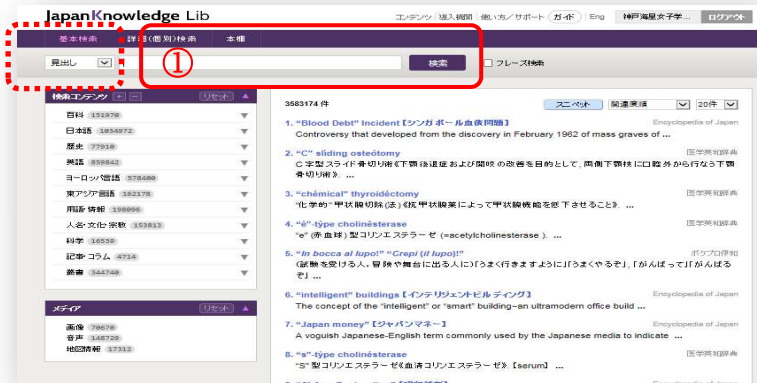

# JapanKnowledge Lib 「基本検索」

辞書・事典の「見出し」を探します。

1

① 調べたい事柄や用語等、キーワードを入力し、右の「検索」をクリックします。

「英語教育」と入力した場合の結果です。

2

② 「英語教育」について掲載されている辞書や事典が表示されます。

③ 様々な辞書・事典の定義づけを確認できます。目的に合っていると思われるものをクリックすると、該当する記載が表示されます。

選択した項目を確認します。

3

④ 『日本大百科全書 (ニッポニカ)』に掲載の「英語教育」の項目です。英語教育の「歴史」や「英語教授法の歩み」など、英語教育について重要な学術情報が得られます。

⑤ 「Knowledge Searcher」を押し ON の状態で文中の語句をドラッグすると、辞書機能が働きます。「引用元挿入機能」を押し ON の状態にすると引用情報を付加する機能が働きます。

⑥ 利用後は必ず **ログアウト** をクリックしてログアウトしてください。