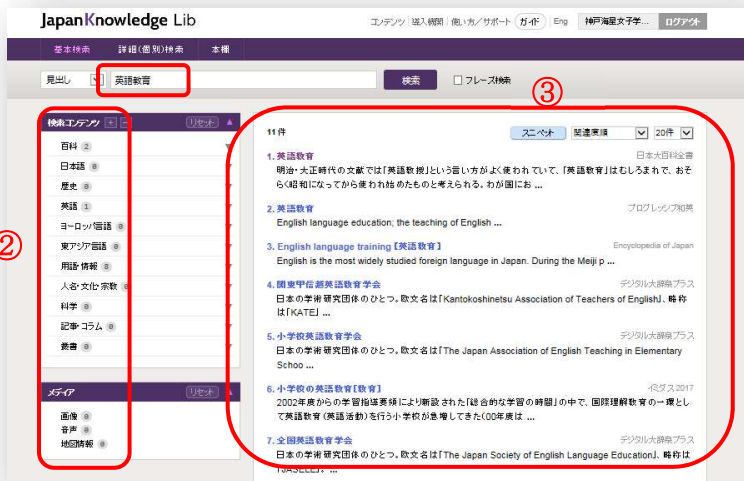

# JapanKnowledge Lib 「基本検索」

辞書・事典の「見出し」を探します。

1

① 調べたい事柄や用語等、キーワードを入力し、右の「検索」をクリックします。

「英語教育」と入力した場合の結果です。

2

② 「英語教育」について掲載されている辞書や事典が表示されます。

③ 様々な辞書・事典の定義づけを確認できます。目的に合っていると思われるものをクリックすると、該当する記載が表示されます。

選択した項目を確認します。

3

④ 『日本大百科全書 (ニッポニカ)』に掲載の「英語教育」の項目です。英語教育の「歴史」や「英語教授法の歩み」など、英語教育について重要な学術情報が得られます。

⑤ 「Knowledge Searcher」を押し ON の状態で文中の語句をドラッグすると、辞書機能が働きます。「引用元挿入機能」を押し ON の状態にすると引用情報を付加する機能が働きます。

⑥ 利用後は必ず **ログアウト** をクリックしてログアウトしてください。