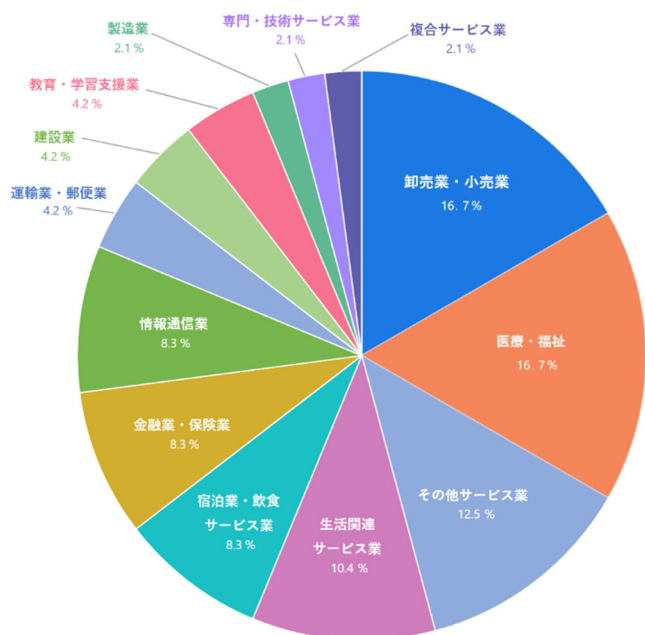

就職状況（2019～2021 年度卒業）

2021(令和3年度)年度就職状況

[2022年5月1日現在]

現代人間学部	英語観光学科	心理こども学科	2021年度 大学計
卒業生数① (2022/3卒※)	52	33	85
就職希望者数②	49	28	77
②/①	94.2%	84.8%	90.6%
就職者数③	48	28	76
③/①	92.3%	84.8%	89.4%
就職率(③/②)	98.0%	100.0%	98.7%

就職以外の進路	大学院進学者	0	3	3
	上記以外の進学	0	0	0
	その他	4	2	6

教育	保育士	0	4	4
	幼稚園教諭	0	4	4
	教員その他	0	10	10
	小学校教員	1	5	6

※「教育」には常勤・非常勤講師・保育士を含む ※「教員その他」には幼保連携型認定こども園就職者含む

英語観光学科 業種別就職状況表

心理こども学科 業種別就職状況

2019(令和1)～2021年(令和3)度卒業生 就職先一覧