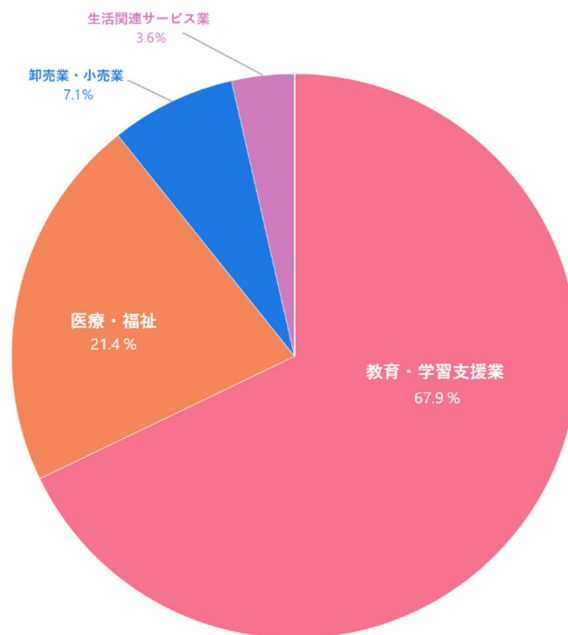

就職状況（2019～2021 年度卒業）

2021(令和3年度)年度就職状況

[2022年5月1日現在]

現代人間学部	英語観光学科	心理こども学科	2021年度 大学計
卒業生数① (2022/3卒※)	52	33	85
就職希望者数②	49	28	77
②/①	94.2%	84.8%	90.6%
就職者数③	48	28	76
③/①	92.3%	84.8%	89.4%
就職率(③/②)	98.0%	100.0%	98.7%

就職以外の進路	大学院進学者	0	3	3
	上記以外の進学	0	0	0
	その他	4	2	6

教育	保育士	0	4	4
	幼稚園教諭	0	4	4
	教員その他	0	10	10
	小学校教員	1	5	6

※「教育」には常勤・非常勤講師・保育士を含む ※「教員その他」には幼保連携型認定こども園就職者含む

英語観光学科 業種別就職状況表

心理こども学科 業種別就職状況

2019(令和1)～2021年(令和3)度卒業生 就職先一覧