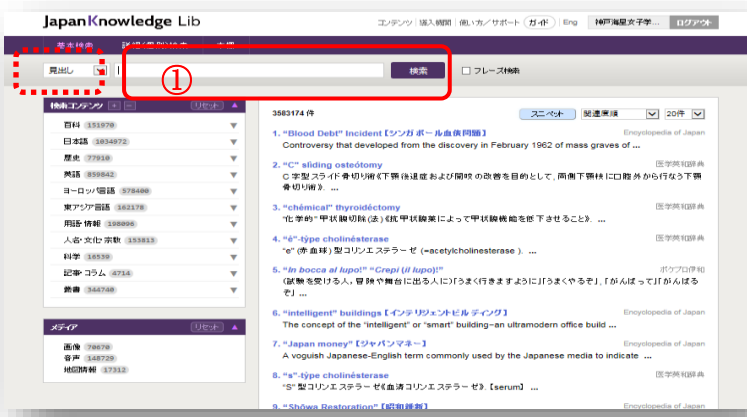

JapanKnowledge Lib 「基本検索」

辞書・事典の「見出し」で検索します。

1

①調べたい事柄や用語等、キーワードを入力し、右の「検索」をクリックします。

「幼児教育」と入力した場合の結果です。

2

②「幼児教育」について掲載されている辞書・事典が表示されます。
③様々な辞書・事典の定義づけを確認できます。目的に合っていると思われるものをクリックすると、該当する記載が表示されます。

選択した項目を確認します。

3

④『日本大百科全書 (ニッポニカ)』に掲載の「幼児教育」の項目です。「家庭での課題」や「幼児教育の社会化」など、幼児教育について重要な学術情報が得られます。

⑤「Knowledge Searcher」を押し ON の状態で文中の語句をドラッグすると、辞書機能が働きます。「引用元挿入機能」を押し ON の状態にすると引用情報を付加する機能が働きます。

⑥利用後は必ず **ログアウト** をクリックしてログアウトしてください。