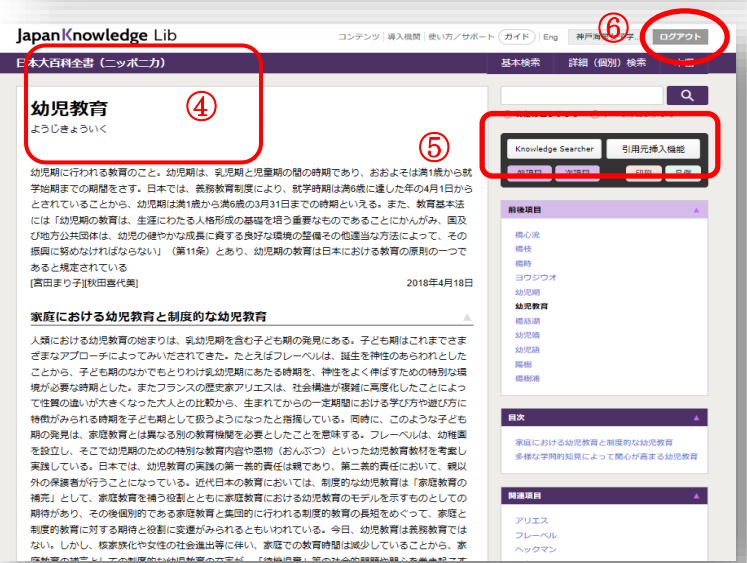

JapanKnowledge Lib 「基本検索」

辞書・事典の「見出し」で検索します。

1

①調べたい事柄や用語等、キーワードを入力し、右の「検索」をクリックします。

「幼児教育」と入力した場合の結果です。

2

②「幼児教育」について掲載されている辞書・事典が表示されます。
③様々な辞書・事典の定義づけを確認できます。目的に合っていると思われるものをクリックすると、該当する記載が表示されます。

選択した項目を確認します。

3

④『日本大百科全書 (ニッポニカ)』に掲載の「幼児教育」の項目です。「家庭での課題」や「幼児教育の社会化」など、幼児教育について重要な学術情報が得られます。

⑤「Knowledge Searcher」を押し ON の状態で文中の語句をドラッグすると、辞書機能が働きます。「引用元挿入機能」を押し ON の状態にすると引用情報を付加する機能が働きます。

⑥利用後は必ず **ログアウト** をクリックしてログアウトしてください。