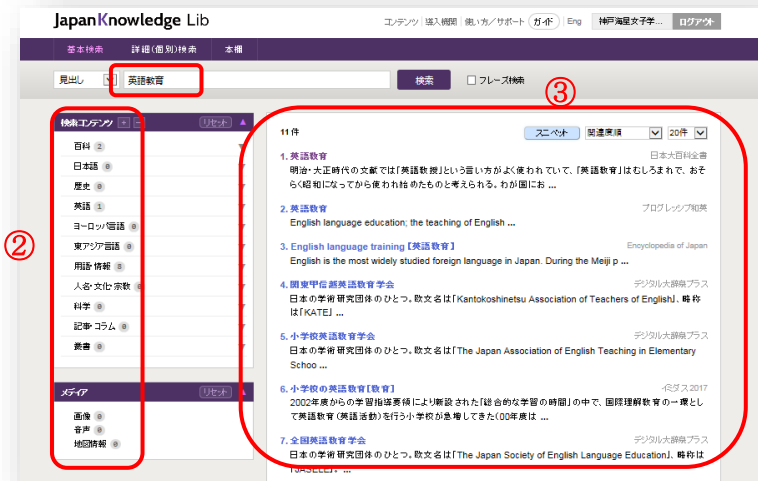

JapanKnowledge Lib 「基本検索」

辞書・事典の「見出し」を探します。

1

①調べたい事柄や用語等、キーワードを入力し、右の「検索」をクリックします。

「英語教育」と入力した場合の結果です。

2

②「英語教育」について掲載されている辞書や事典が表示されます。

③様々な辞書・事典の定義づけを確認できます。目的に合っていると思われるものをクリックすると、該当する記載が表示されます。

選択した項目を確認します。

3

④『日本大百科全書 (ニッポニカ)』に掲載の「英語教育」の項目です。英語教育の「歴史」や「英語教授法の歩み」など、英語教育について重要な学術情報が得られます。

⑤「Knowledge Searcher」を押し ON の状態で文中の語句をドラッグすると、辞書機能が働きます。「引用元挿入機能」を押し ON の状態にすると引用情報を付加する機能が働きます。

⑥利用後は必ず「ログアウト」をクリックしてログアウトしてください。