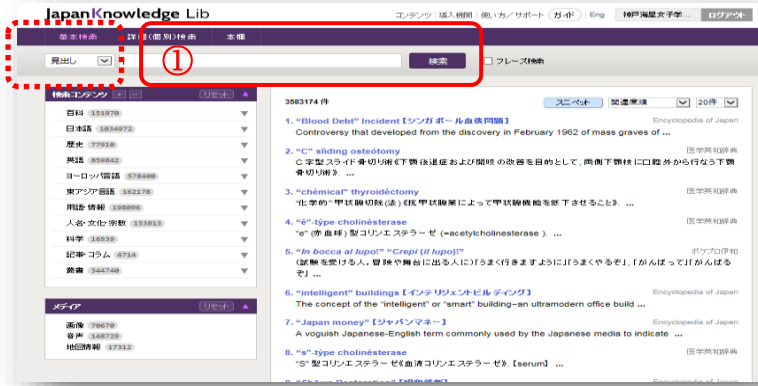

JapanKnowledge Lib 「基本検索」

辞書・事典の「見出し」を探します。

1

①調べたい事柄や用語等、キーワードを入力し、右の「検索」をクリックします。

「英語教育」と入力した場合の結果です。

2

②「英語教育」について掲載されている辞書や事典が表示されます。

③様々な辞書・事典の定義づけを確認できます。目的に合っていると思われるものをクリックすると、該当する記載が表示されます。

選択した項目を確認します。

3

④『日本大百科全書 (ニッポニカ)』に掲載の「英語教育」の項目です。英語教育の「歴史」や「英語教授法の歩み」など、英語教育について重要な学術情報が得られます。

⑤「Knowledge Searcher」を押し ON の状態で文中の語句をドラッグすると、辞書機能が働きます。「引用元挿入機能」を押し ON の状態にすると引用情報を付加する機能が働きます。

⑥利用後は必ず「ログアウト」をクリックしてログアウトしてください。