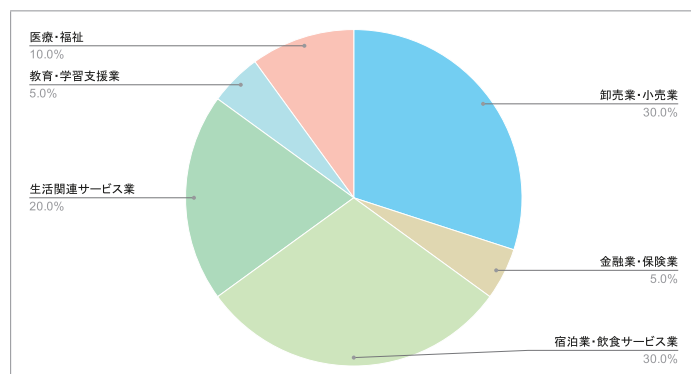

※2019年9月卒業者を含む

就職以外の進路	大学院進学者	1	1	2
	上記以外の進学	1	1	2
	その他	3	5	8

教育	保育士	0	15	15
	幼稚園教諭	0	8	8
	教員その他	2	0	2
	小学校教員	0	3	3

※「教育」には常勤・非常勤講師・保育士を含む

英語観光学科 業種別就職状況表

心理こども学科 業種別就職状況表

2018(平成 30)年度就職状況

[令和元年 5 月 1 日現在]

現代人間学部	英語観光 学科	心理こども 学科	平成 30 年度 大学計
卒業生数 ① (2019/3 卒※)	30	36	66
就職希望者数②	26	35	61
②/①	86.7%	97.2%	92.4%
就職者数 ③	24	34	58
③/①	80.0%	94.4%	87.9%
就職率(③/②)	92.3%	97.1%	95.1%

※2018 年 9 月卒業者を含む

就職以外の進路	大学院進学者	0	0	0
	上記以外の進学	1	0	1
	その他	5	2	7

教育	保育士	0	19	19
	幼稚園教諭	0	2	2
	教員その他	0	0	0
	小学校教員	1	2	3

※「教育」には常勤・非常勤講師・保育士を含む

英語観光学科 業種別就職状況表

心理こども学科 業種別就職状況表

2017(平成 29)年度就職状況

[平成 30 年 5 月 1 日現在]

現代人間学部	英語観光 学科	英語キャリア 学科	心理こども 学科	平成 29 年度 大学計
卒業生数① (2018/3卒※)	27	2	46	75
就職希望者数②	23	2	46	71
②/①	85.2%	100.0%	100.0%	94.7%
就職者数③	22	1	42	65
③/①	81.5%	50.0%	91.3%	86.7%
就職率(③/②)	95.7%	50.0%	91.3%	91.5%