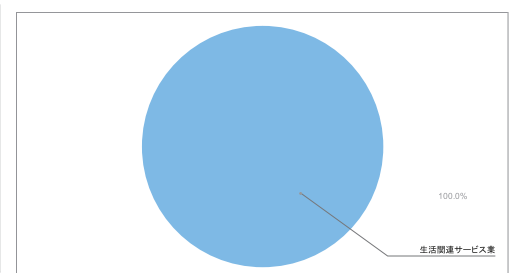

教育	保育士	0	19	19
	幼稚園教諭	0	2	2
	教員その他	0	0	0
	小学校教員	1	2	3

※「教育」には常勤・非常勤講師・保育士を含む

英語観光学科 業種別就職状況表

心理こども学科 業種別就職状況表

2017(平成 29)年度就職状況

[平成 30 年 5 月 1 日現在]

現代人間学部	英語観光 学科	英語キャリア 学科	心理こども 学科	平成 29 年度 大学計
卒業生数① (2018/3卒※)	27	2	46	75
就職希望者数②	23	2	46	71
②/①	85.2%	100.0%	100.0%	94.7%
就職者数③	22	1	42	65
③/①	81.5%	50.0%	91.3%	86.7%
就職率(③/②)	95.7%	50.0%	91.3%	91.5%

※2017年9月卒業者を含む

就職以外の進路	大学院進学者	1	0	0	1
	上記以外の進学	2	0	0	2
	その他	2	1	4	7

教育	保育士	0	0	16	16
	幼稚園教諭	0	0	5	5
	教員その他	1	0	0	1
	小学校教員	0	0	8	8
	高等学校教員	2	0	0	2

※「教育」には常勤・非常勤講師・保育士を含む

英語観光学科 業種別就職状況表

心理こども学科 業種別就職状況表

英語キャリア学科 業種別就職状況表