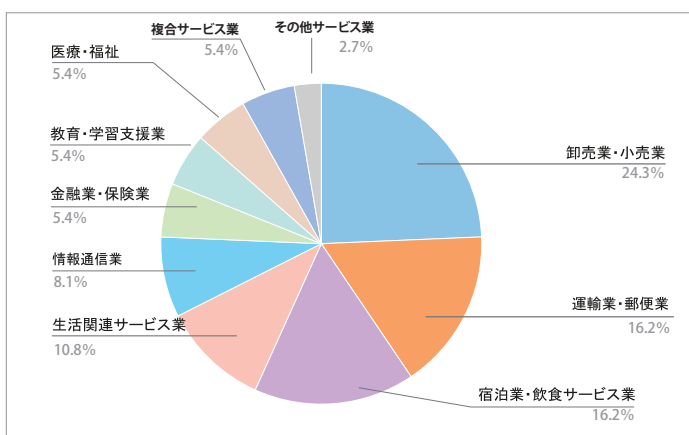

就職状況(2017～2019 年度卒業)

2019(令和元)年度就職状況

[令和2年5月1日現在]

現代人間学部	英語観光 学科	心理こども 学科	令和元年度 大学計
卒業生数① (2020/3卒※)	43	47	90
就職希望者数②	38	40	78
②/①	88.4%	85.1%	86.7%
就職者数③	37	38	75
③/①	86.0%	80.9%	83.3%
就職率(③/②)	97.4%	95.0%	96.2%

※2019年9月卒業者を含む

就職以外の進路	大学院進学者	1	1	2
	上記以外の進学	1	1	2
	その他	3	5	8

教育	保育士	0	15	15
	幼稚園教諭	0	8	8
	教員その他	2	0	2
	小学校教員	0	3	3

※「教育」には常勤・非常勤講師・保育士を含む

英語観光学科 業種別就職状況表

心理こども学科 業種別就職状況表

2018(平成 30)年度就職状況

[令和元年 5 月 1 日現在]

現代人間学部	英語観光 学科	心理こども 学科	平成 30 年度 大学計
卒業生数 ① (2019/3 卒※)	30	36	66
就職希望者数②	26	35	61
②/①	86.7%	97.2%	92.4%
就職者数 ③	24	34	58
③/①	80.0%	94.4%	87.9%
就職率(③/②)	92.3%	97.1%	95.1%

※2018 年 9 月卒業者を含む

就職以外の進路	大学院進学者	0	0	0
	上記以外の進学	1	0	1
	その他	5	2	7