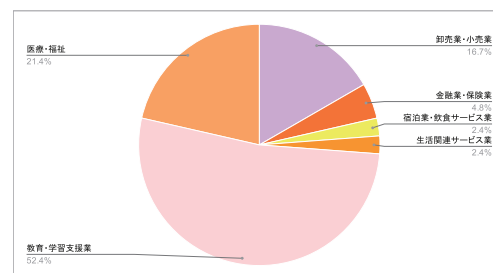

教育	保育士	0	19	19
	幼稚園教諭	0	2	2
	教員その他	0	0	0
	小学校教員	1	2	3

※「教育」には常勤・非常勤講師・保育士を含む

英語観光学科 業種別就職状況表

心理こども学科 業種別就職状況表

2017(平成 29)年度就職状況

[平成 30 年 5 月 1 日現在]

現代人間学部	英語観光 学科	英語キャリア 学科	心理こども 学科	平成 29 年度 大学計
卒業生数① (2018/3卒※)	27	2	46	75
就職希望者数②	23	2	46	71
②/①	85.2%	100.0%	100.0%	94.7%
就職者数③	22	1	42	65
③/①	81.5%	50.0%	91.3%	86.7%
就職率(③/②)	95.7%	50.0%	91.3%	91.5%

※2017年9月卒業者を含む

就職以外の進路	大学院進学者	1	0	0	1
	上記以外の進学	2	0	0	2
	その他	2	1	4	7

教育	保育士	0	0	16	16
	幼稚園教諭	0	0	5	5
	教員その他	1	0	0	1
	小学校教員	0	0	8	8
	高等学校教員	2	0	0	2

※「教育」には常勤・非常勤講師・保育士を含む

英語観光学科 業種別就職状況表

心理こども学科 業種別就職状況表

英語キャリア学科 業種別就職状況表