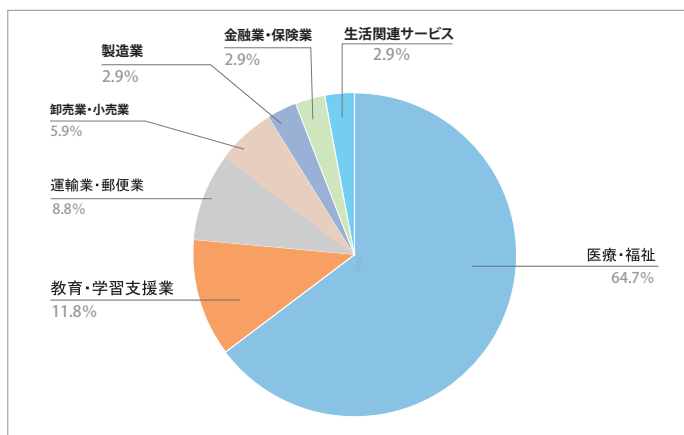

就職状況(2017～2019 年度卒業)

2019(令和元)年度就職状況

[令和2年5月1日現在]

現代人間学部	英語観光 学科	心理こども 学科	令和元年度 大学計
卒業生数① (2020/3卒※)	43	47	90
就職希望者数②	38	40	78
②/①	88.4%	85.1%	86.7%
就職者数③	37	38	75
③/①	86.0%	80.9%	83.3%
就職率(③/②)	97.4%	95.0%	96.2%

※2019年9月卒業者を含む

就職以外の進路	大学院進学者	1	1	2
	上記以外の進学	1	1	2
	その他	3	5	8

教育	保育士	0	15	15
	幼稚園教諭	0	8	8
	教員その他	2	0	2
	小学校教員	0	3	3

※「教育」には常勤・非常勤講師・保育士を含む

英語観光学科 業種別就職状況表

心理こども学科 業種別就職状況表

2018(平成 30)年度就職状況

[令和元年 5 月 1 日現在]

現代人間学部	英語観光 学科	心理こども 学科	平成 30 年度 大学計
卒業生数 ① (2019/3 卒※)	30	36	66
就職希望者数②	26	35	61
②/①	86.7%	97.2%	92.4%
就職者数 ③	24	34	58
③/①	80.0%	94.4%	87.9%
就職率(③/②)	92.3%	97.1%	95.1%

※2018 年 9 月卒業者を含む

就職以外の進路	大学院進学者	0	0	0
	上記以外の進学	1	0	1
	その他	5	2	7

教育	保育士	0	19	19
	幼稚園教諭	0	2	2
	教員その他	0	0	0
	小学校教員	1	2	3

※「教育」には常勤・非常勤講師・保育士を含む

英語観光学科 業種別就職状況表

心理こども学科 業種別就職状況表

2017(平成 29)年度就職状況

[平成 30 年 5 月 1 日現在]

現代人間学部	英語観光 学科	英語キャリア 学科	心理こども 学科	平成 29 年度 大学計
卒業生数① (2018/3卒※)	27	2	46	75
就職希望者数②	23	2	46	71
②/①	85.2%	100.0%	100.0%	94.7%
就職者数③	22	1	42	65
③/①	81.5%	50.0%	91.3%	86.7%
就職率(③/②)	95.7%	50.0%	91.3%	91.5%