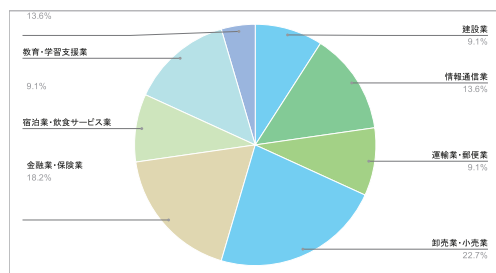

※2019年9月卒業者を含む

就職以外の進路	大学院進学者	1	1	2
	上記以外の進学	1	1	2
	その他	3	5	8

教育	保育士	0	15	15
	幼稚園教諭	0	8	8
	教員その他	2	0	2
	小学校教員	0	3	3

※「教育」には常勤・非常勤講師・保育士を含む

英語観光学科 業種別就職状況表

心理こども学科 業種別就職状況表

2018(平成 30)年度就職状況

[令和元年 5 月 1 日現在]

現代人間学部	英語観光 学科	心理こども 学科	平成 30 年度 大学計
卒業生数 ① (2019/3 卒※)	30	36	66
就職希望者数②	26	35	61
②/①	86.7%	97.2%	92.4%
就職者数 ③	24	34	58
③/①	80.0%	94.4%	87.9%
就職率(③/②)	92.3%	97.1%	95.1%

※2018 年 9 月卒業者を含む

就職以外の進路	大学院進学者	0	0	0
	上記以外の進学	1	0	1
	その他	5	2	7

教育	保育士	0	19	19
	幼稚園教諭	0	2	2
	教員その他	0	0	0
	小学校教員	1	2	3

※「教育」には常勤・非常勤講師・保育士を含む

英語観光学科 業種別就職状況表

心理こども学科 業種別就職状況表

2017(平成 29)年度就職状況

[平成 30 年 5 月 1 日現在]

現代人間学部	英語観光 学科	英語キャリア 学科	心理こども 学科	平成 29 年度 大学計
卒業生数① (2018/3卒※)	27	2	46	75
就職希望者数②	23	2	46	71
②/①	85.2%	100.0%	100.0%	94.7%
就職者数③	22	1	42	65
③/①	81.5%	50.0%	91.3%	86.7%
就職率(③/②)	95.7%	50.0%	91.3%	91.5%

※2017年9月卒業者を含む

就職以外の進路	大学院進学者	1	0	0	1
	上記以外の進学	2	0	0	2
	その他	2	1	4	7

教育	保育士	0	0	16	16
	幼稚園教諭	0	0	5	5
	教員その他	1	0	0	1
	小学校教員	0	0	8	8
	高等学校教員	2	0	0	2

※「教育」には常勤・非常勤講師・保育士を含む

英語観光学科 業種別就職状況表

心理こども学科 業種別就職状況表

英語キャリア学科 業種別就職状況表