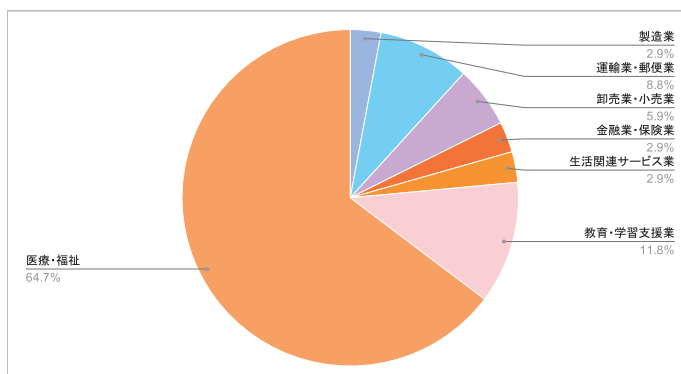

※2019年9月卒業者を含む

就職以外の進路	大学院進学者	1	1	2
	上記以外の進学	1	1	2
	その他	3	5	8

教育	保育士	0	15	15
	幼稚園教諭	0	8	8
	教員その他	2	0	2
	小学校教員	0	3	3

※「教育」には常勤・非常勤講師・保育士を含む

英語観光学科 業種別就職状況表

心理こども学科 業種別就職状況表

2018(平成 30)年度就職状況

[令和元年 5 月 1 日現在]

現代人間学部	英語観光 学科	心理こども 学科	平成 30 年度 大学計
卒業生数 ① (2019/3 卒※)	30	36	66
就職希望者数②	26	35	61
②/①	86.7%	97.2%	92.4%
就職者数 ③	24	34	58
③/①	80.0%	94.4%	87.9%
就職率(③/②)	92.3%	97.1%	95.1%

※2018 年 9 月卒業者を含む

就職以外の進路	大学院進学者	0	0	0
	上記以外の進学	1	0	1
	その他	5	2	7

教育	保育士	0	19	19
	幼稚園教諭	0	2	2
	教員その他	0	0	0
	小学校教員	1	2	3

※「教育」には常勤・非常勤講師・保育士を含む

英語観光学科 業種別就職状況表

心理こども学科 業種別就職状況表

2017(平成 29)年度就職状況

[平成 30 年 5 月 1 日現在]

現代人間学部	英語観光 学科	英語キャリア 学科	心理こども 学科	平成 29 年度 大学計
卒業生数① (2018/3卒※)	27	2	46	75
就職希望者数②	23	2	46	71
②/①	85.2%	100.0%	100.0%	94.7%
就職者数③	22	1	42	65
③/①	81.5%	50.0%	91.3%	86.7%
就職率(③/②)	95.7%	50.0%	91.3%	91.5%